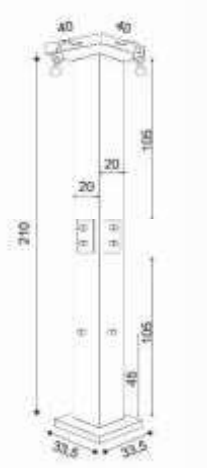

AHŞAP LÜX DUŞ ÜNİTESİ

KARE SİRAL DUŞ ÜNİTESİ

AKO YUVARLAK DUŞ ÜNİTESİ

KARE ZAMAN AYARLI DUŞ ÜNİTESİ

DİKDÖRTGEN MANUEL DUŞ ÜNİTESİ

DİKDÖRTGEN ZAMAN AYARLI DUŞ ÜNİTESİ

ZAMAN AYARLI AYAK YIKAMA DUŞ ÜNİTESİ

S201