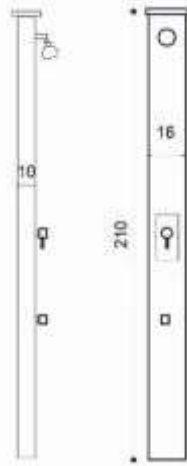

S222

Duvara Montaj
Havuz Duşu

304 kalite Paslanmaz
Çelikten, Duvara montajlı,
isteğe göre ayak yıkamalı
standart zaman ayarlı,
Baş musluk istenildiğinde
aç-kapa musluk ve
çift su girişli

SPA TEKLİ DUŞ ÜNİTESİ