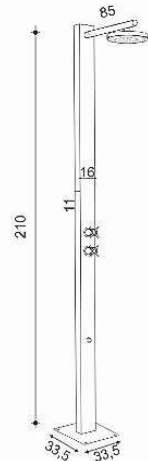

S228

Yandan Askılı
Havuz Duşu

304 kalite Paslanmaz
Çelikten, yere montajlı,
isteğe göre ayak yıkamalı
standart zaman ayarlı,
Baş musluk istenildiğinde
aç-kapa musluk ve
çift su girişli

S218

Lüks
Havuz Duşu

S222

Duvara Montaj
Havuz Duşu

304 kalite Paslanmaz
Çelikten, Duvara montajlı,
isteğe göre ayak yıkamalı
standart zaman ayarlı,
Baş musluk istenildiğinde
aç-kapa musluk ve
çift su girişli

SPA TEKLİ DUŞ ÜNİTESİ

AHŞAP LÜX DUŞ ÜNİTESİ

KARE SİRAL DUŞ ÜNİTESİ

AKO YUVARLAK DUŞ ÜNİTESİ

KARE ZAMAN AYARLI DUŞ ÜNİTESİ

DİKDÖRTGEN MANUEL DUŞ ÜNİTESİ

DİKDÖRTGEN ZAMAN AYARLI DUŞ ÜNİTESİ

ZAMAN AYARLI AYAK YIKAMA DUŞ ÜNİTESİ

S201

S203

S218

S211

S221

S231