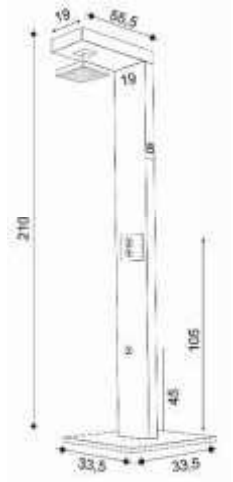

KARE SİRAL DUŞ ÜNİTESİ