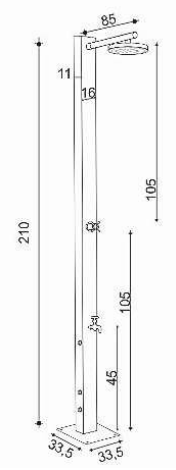

S222

Duvara Montaj
Havuz Duşu

304 kalite Paslanmaz
Çelikten, Duvara montajlı,
isteğe göre ayak yıkamalı
standart zaman ayarlı,
Baş musluk istenildiğinde
aç-kapa musluk ve
çift su girişli

SPA TEKLİ DUŞ ÜNİTESİ

AHŞAP LÜX DUŞ ÜNİTESİ

KARE SİRAL DUŞ ÜNİTESİ

AKO YUVARLAK DUŞ ÜNİTESİ

KARE ZAMAN AYARLI DUŞ ÜNİTESİ

DİKDÖRTGEN MANUEL DUŞ ÜNİTESİ

DİKDÖRTGEN ZAMAN AYARLI DUŞ ÜNİTESİ

ZAMAN AYARLI AYAK YIKAMA DUŞ ÜNİTESİ

S201