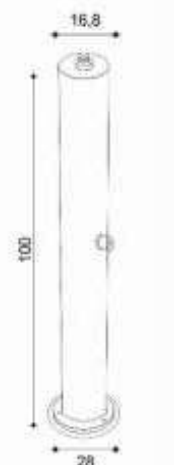

S222

Duvara Montaj
Havuz Duşu

304 kalite Paslanmaz
Çelikten, Duvara montajlı,
isteğe göre ayak yıkamalı
standart zaman ayarlı,
Baş musluk istenildiğinde
aç-kapa musluk ve
çift su girişli

SPA TEKLİ DUŞ ÜNİTESİ

AHŞAP LÜX DUŞ ÜNİTESİ

KARE SİRAL DUŞ ÜNİTESİ

AKO YUVARLAK DUŞ ÜNİTESİ

KARE ZAMAN AYARLI DUŞ ÜNİTESİ

DİKDÖRTGEN MANUEL DUŞ ÜNİTESİ

DİKDÖRTGEN ZAMAN AYARLI DUŞ ÜNİTESİ

ZAMAN AYARLI AYAK YIKAMA DUŞ ÜNİTESİ

S201